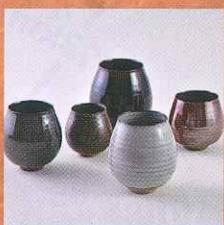

小石原

民

陶

むら

祭

福岡県東峰村 ~あなたの器がここにある~

イベント内容

●フリーカップ絵付体験
1,000円