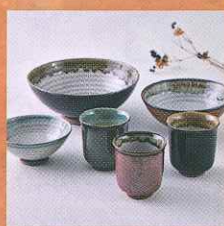

小石原

民

陶

むら

祭

福岡県東峰村 ~あなたの器がここにある~

イベント内容

●フリーカップ絵付体験
1,000円