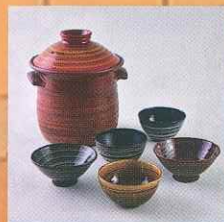

小石原

民

陶

むら

祭

福岡県東峰村 ~あなたの器がここにある~

イベント内容

●フリーカップ絵付体験
1,000円