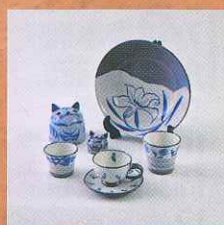

小石原

民

陶

むら

祭

福岡県東峰村 ~あなたの器がここにある~

イベント内容

●フリーカップ絵付体験
1,000円