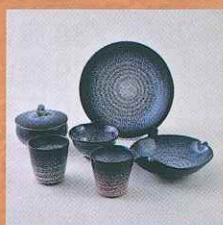

小石原

民

陶

むら

祭

福岡県東峰村 ~あなたの器がここにある~

イベント内容

●フリーカップ絵付体験
1,000円