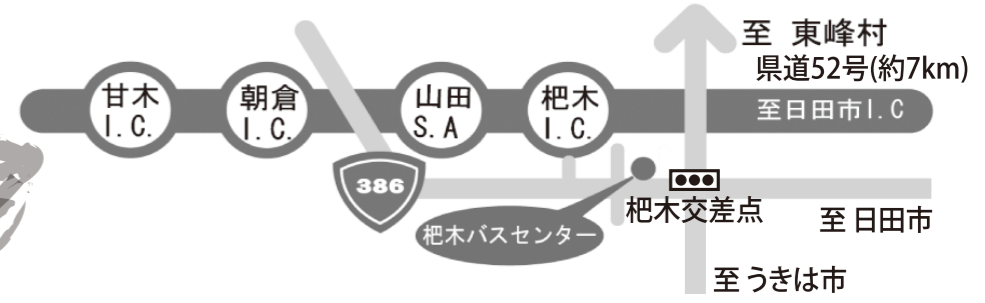

東峰村 小石原窯元マップ

「民陶むら祭」期間中は、渋滞が予測されますので、時間にゆとりを持ってお出かけください。

交通アクセス

※ 杷木ICを降りて左折後、2つ目の信号(杷木)を左折し、約7kmで東峰村に!

| | |
|---------------------|-------------------|
| <マイカー> | <バス> |
| ・大分自動車道杷木ICから20分 | 福岡→杷木経由 |
| ・北九州から1時間30分 | 1時間30分 |
| ・福岡から 1時間30分 | |
| ・久留米から1時間10分 | |