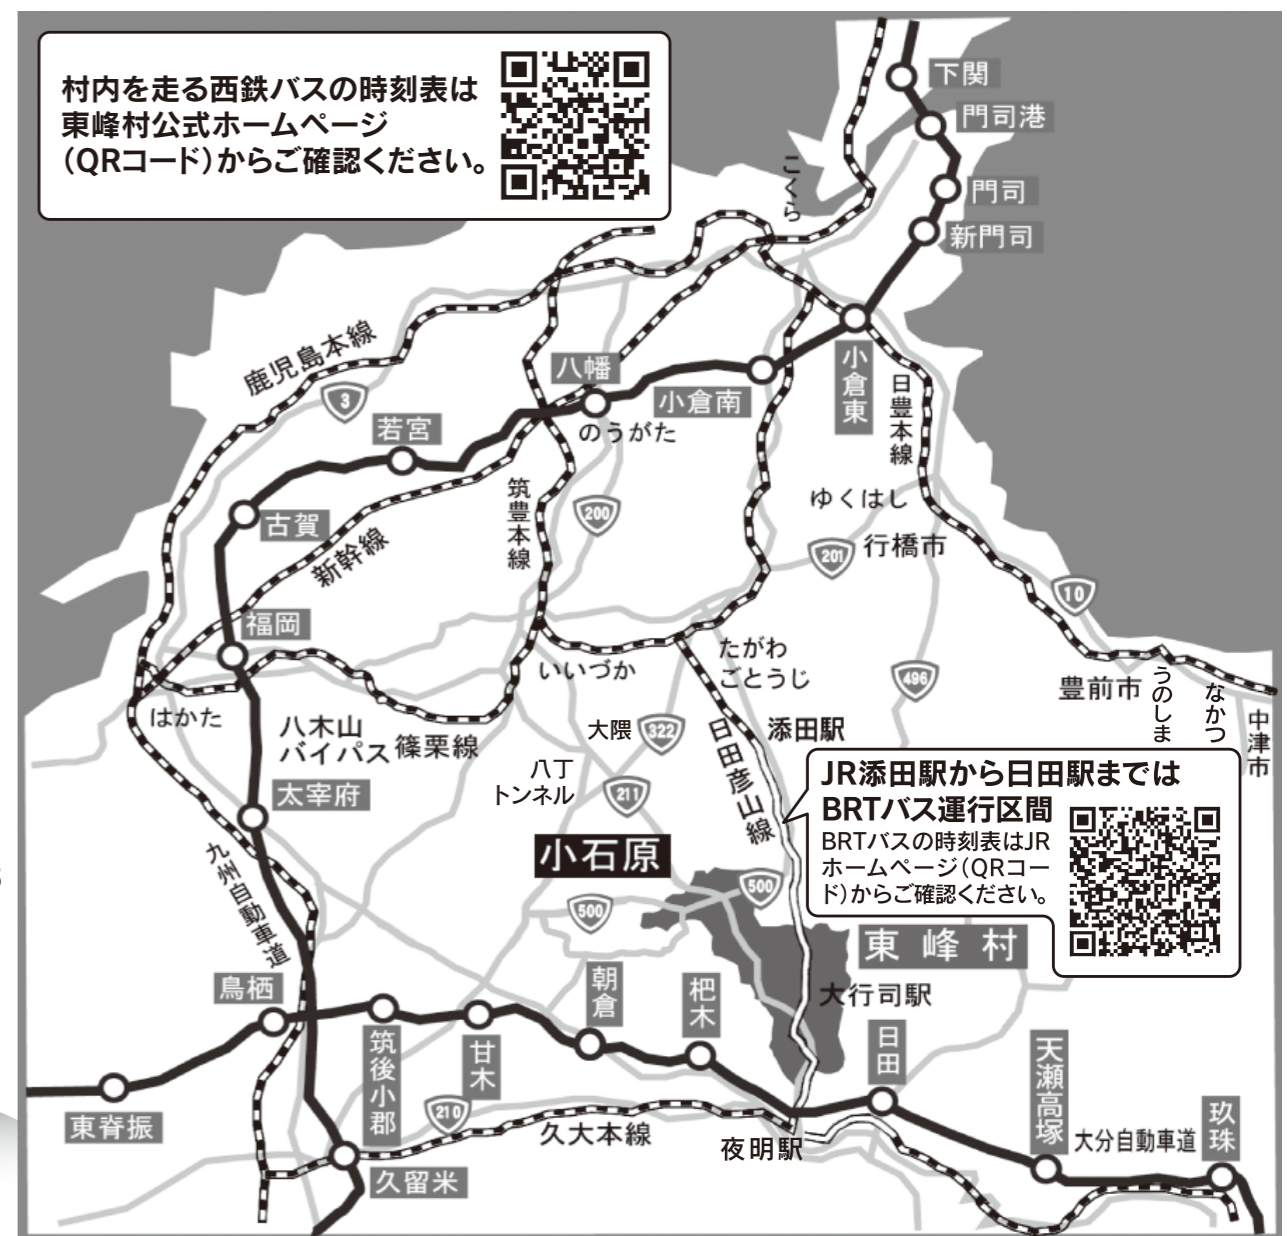

東峰村 小石原窯元マップ

「民陶むら祭」期間中は、渋滞が予測されますので、時間にゆとりを持ってお出かけください。

交通アクセス

※ 杷木ICを降りて左折後、2つ目の信号(杷木)を左折し、約7kmで東峰村に!

| | |
|---------------------|-------------------|
| <マイカー> | <バス> |
| ・大分自動車道杷木ICから20分 | 福岡→杷木経由 |
| ・北九州から1時間30分 | 1時間30分 |
| ・福岡から 1時間30分 | |
| ・久留米から1時間10分 | |