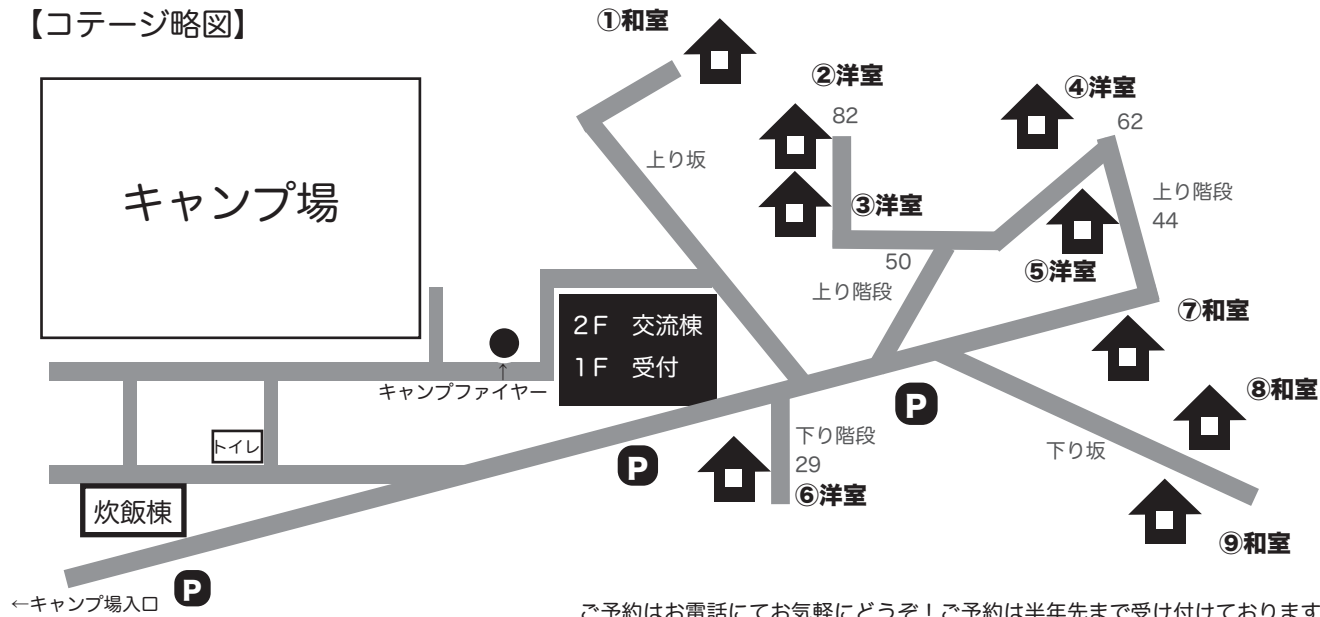

## 【コテージ略図】

ご予約はお電話にてお気軽にどうぞ！ご予約は半年先まで受け付けております。  
見学等もできます。事前にご連絡下さい。

### ①⑦⑧⑨号棟

和室タイプ (駐車場からのアクセス良好)

### ②③④⑤⑥号棟

洋室タイプ (ロケーション良好)

(料金設定) 7、8月 1棟 15,000円

9～6月 1棟 13,000円

一棟5名定員 (追加料金1500円にて増員可能)

(設備) 調理器具全般、キッチン、お風呂、エアコン、  
寝具、食器類、冷蔵庫、暖房器具、等  
※タオル類、歯ブラシ等は含まれておりません。  
※追加のお客様は寝具別途レンタルになります。  
※コテージご利用のお客様のバーベキューは建物内部のウッド  
テラスのみになります。通路にテント、タープ等を広げての占  
有はお断りしております。

## 【テントサイト略図】

①～⑦(③は常設テント) ファミリーサイト 一区画 1500円  
⑧、⑨ ワイドサイト 一区画 3500円  
⑩～⑮ ソロサイト 1名 800円  
★設営・撤収不要の楽ちんキャンプ始めました！  
ティビ内(③)での薪ストーブパーティやファミリー向けセット  
ワイルドなタープ泊、日帰りBBQセットまで！  
詳しくはウェブサイトにて。(要事前予約)  
※区画外のスペースへの設営も状況により可