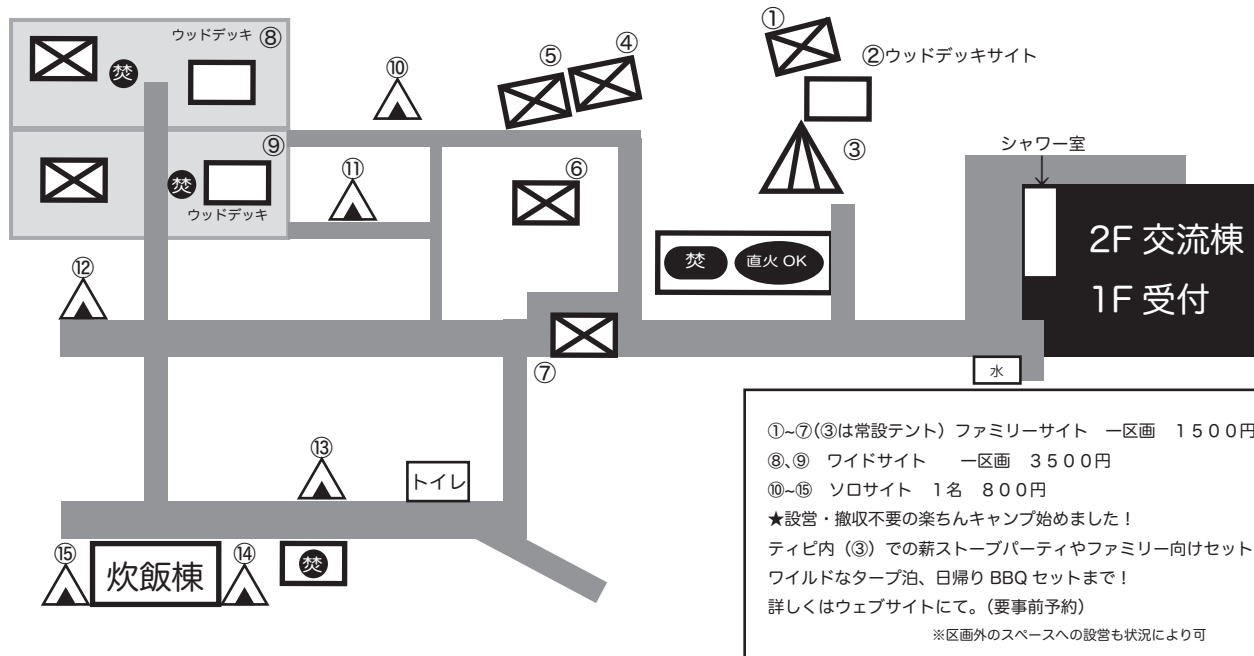

### ①⑦⑧⑨号棟

和室タイプ (駐車場からのアクセス良好)

### ②③④⑤⑥号棟

洋室タイプ (ロケーション良好)

(料金設定) 7、8月 1棟 15,000円

9～6月 1棟 13,000円

一棟5名定員 (追加料金1500円にて増員可能)

(設備) 調理器具全般、キッチン、お風呂、エアコン、  
寝具、食器類、冷蔵庫、暖房器具、等  
※タオル類、歯ブラシ等は含まれておりません。  
※追加のお客様は寝具別途レンタルになります。  
※コテージご利用のお客様のバーベキューは建物内部のウッド  
テラスのみになります。通路にテント、タープ等を広げての占  
有はお断りしております。

## 【テントサイト略図】

①～⑦(③は常設テント) ファミリーサイト 一区画 1500円  
⑧、⑨ ワイドサイト 一区画 3500円  
⑩～⑮ ソロサイト 1名 800円  
★設営・撤収不要の楽ちんキャンプ始めました！  
ティビ内(③)での薪ストーブパーティやファミリー向けセット  
ワイルドなタープ泊、日帰りBBQセットまで！  
詳しくはウェブサイトにて。(要事前予約)  
※区画外のスペースへの設営も状況により可